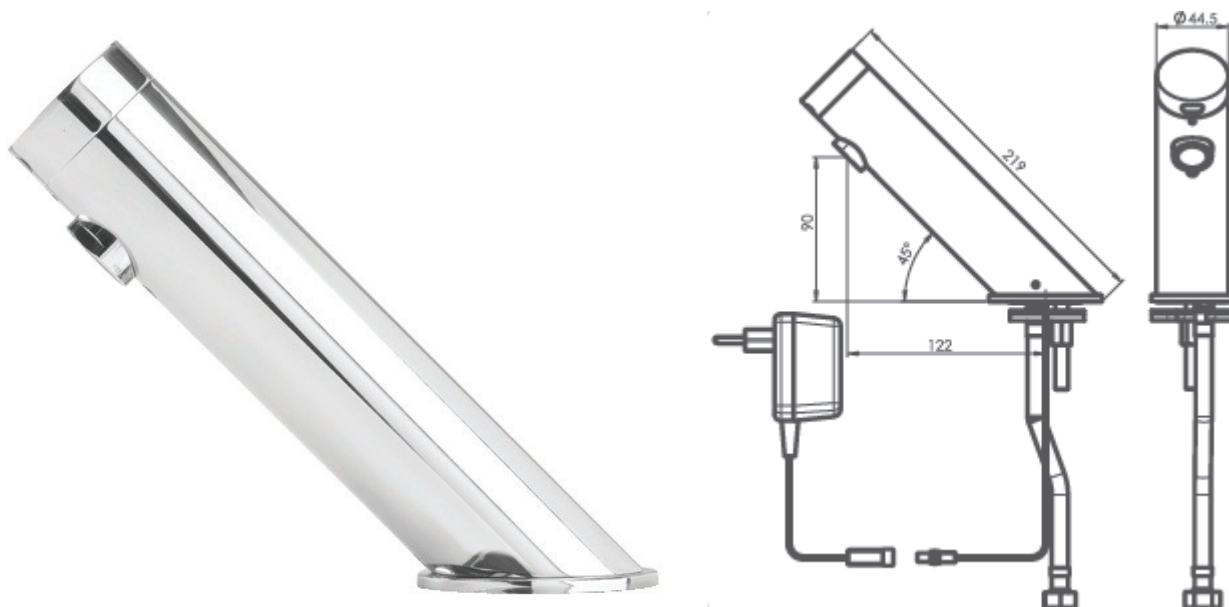

## KARTA PRODUKTU .

Nazwa : **bateria umywalkowa GREEN E**

Numer katalogowy : 225941

Fotografia i rysunek wymiarowy .

## OPIS .

Zawór umywalkowy do wody zimnej lub centralnie zmieszanej , uruchamiany elektronicznie czujnikiem zbliżeniowym ; zasilany wodą przez wężyk ; wężyk 300 mm / 3/8” ; zasilany elektrycznie z zasilacza 230-/9V oznaczonego znakiem CE z 5m kabla ; elektrozawór umieszczony w korpusie baterii ; prosty montaż ; elektronika sterująca posiada szereg możliwych ustawień dostępnych przy montażu lub później za pomocą pilota ; można regulować /ustawiać : zasięg czujnika , opóźnienie zamknięcia , czas bezpieczeństwa , płukanie co 24h przeciw stagnacji wody , czasowe unieruchomienie podczas sprzątania ; korpus z mosiądzu , chromowany ; regulator strumienia z ogranicznikiem przepływu do 6 l/min oraz z możliwością ustawienia kierunku strumienia wody ; przeznaczona do pracy pod ciśnieniem 0,5 –8 bar do temperatury max.70°.Bateria wykonana ze stopu NIE ZAWIERAJĄCEGO OŁOWIU .