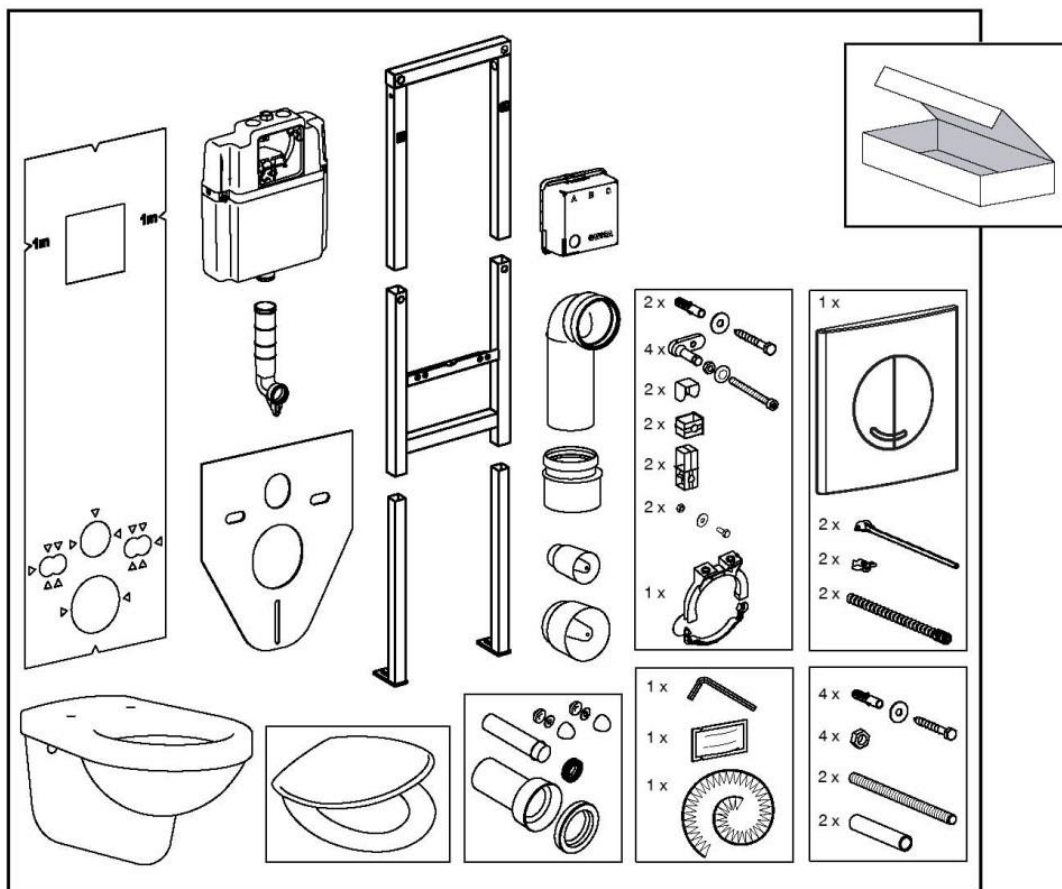

W SKŁAD PRODUKTU WCHODZĄ

INFORMACJE O PAKOWANIU

ALL IN ONE PACK - spłuczka podtynkowa + izolacja akustyczna + przycisk spłukujący + miska WC + sedes + komplet materiałów montażowych + szczegółowa instrukcja

Ilość sztuk na palecie: 12

Masa: 35,50 kg / szt.