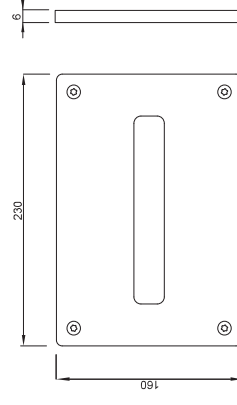

Rysunek techniczny

Dostępne zasilacze, patrz strona 57

Zasilacz UP, zasilacz wtyczkowy, hydrogenerator, bateria

Pakowanie: 12 szt./karton