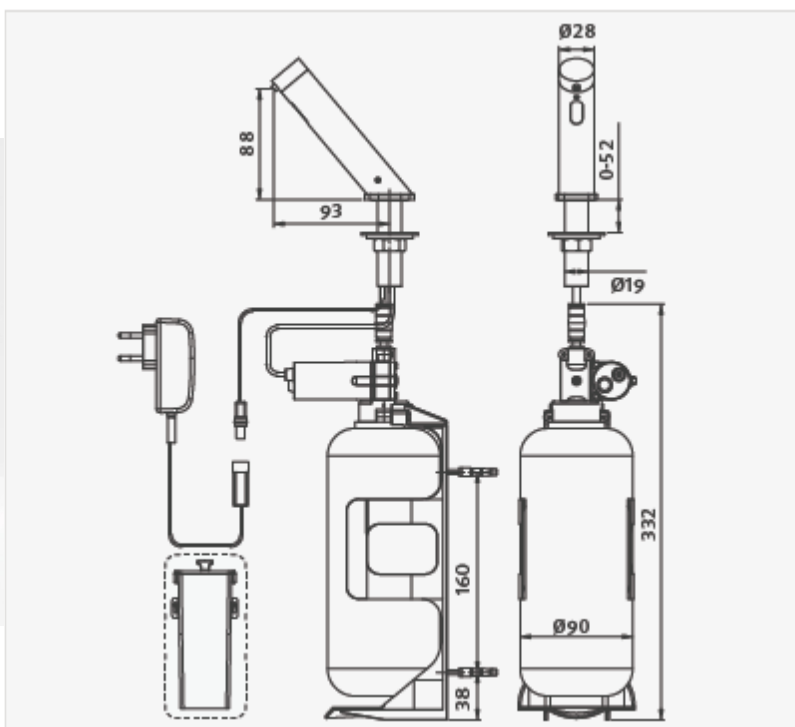

KARTA PRODUKTU .

Nazwa : **Dozownik mydła w pianie GREEN 28 SD E/B**
Numer katalogowy : 352900 (E z zasilaczem) ,
382910 (B , bateryjny)

Fotografia i rysunek wymiarowy .

OPIS .

Bezdotykowy dozownik mydła w płynie GREEN , z bidonem o pojemności 1 l ; nadaje się do mydła w płynie różnych producentów o bardzo różnej lepkości . Mydło tłoczone jest pompą perystaltyczną . Urządzenie posiada możliwość zmiany parametrów pracy za pomocą pilota , który przydaje się także podczas prac porządkowych (pozwala na czasowe wyłączenie urządzenia) . Napełnianie jest łatwe i nie wymaga pilota .

Urządzenie zasilane jest z własnego zasilacza 230/9V z przewodem długości 5 mb .

Może być także zasilane bateryjnie (odmiana B , 6-cioma bateriami R14—alkaliczne lub litowe)

Neutralny design dozownika sprawia , że jest on odpowiedni nie tylko do baterii GREEN lub TUBULAR DM marki STERN , ale również nadaje się do innych armatur .