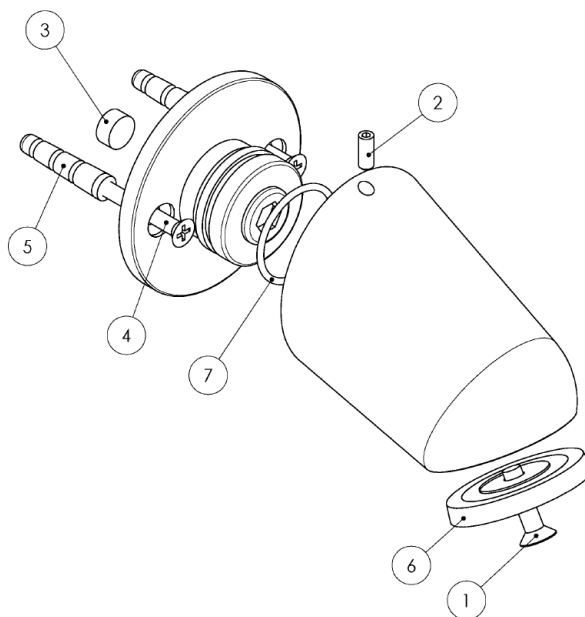

KARTA PRODUKTU .

Nazwa : **głowica natryskowa SH9000**

Numer katalogowy : 600400

Materiał : mosiądz wykończony chromowany , tworzywo sztuczne (sito)

Fotografia i rysunek wymiarowy .

OPIS .

- Solidna mosięzna głowica natryskowa , do mocowania na ścianie
- Posiada ukryte dodatkowe mocowanie dwoma śrubami do ściany (4,5)
- Zasilanie wodne 1/2''
- Wypływ wody przez sito z silikonowymi dyszami (6)
- Sito łatwe do czyszczenia(6) : dysze miękkie , silikonowe
- Głowica skonstruowana do miejsc publicznych i specjalnej troski ; kąt nachylenia i kształt oraz sposób mocowania nie pozwalają na skuteczny uchwyt czy zaczepienie
- Wbudowany ogranicznik przepływu (3)(do wyboru : 5 ,6 , 7 , 9 l/min)