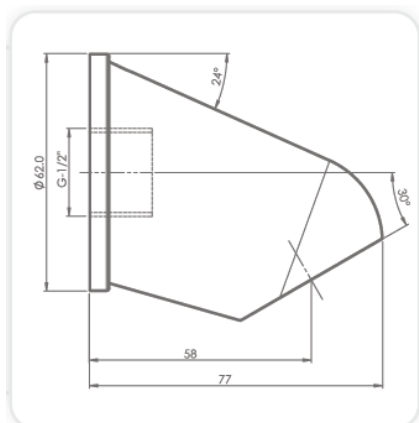

KARTA PRODUKTU .

Nazwa : **głowica natryskowa SH9000**

Numer katalogowy : 600400

Materiał : mosiądz wykończony chromowany , tworzywo sztuczne (sito)

Fotografia i rysunek wymiarowy .

OPIS .

- Solidna mosięzna głowica natryskowa , do mocowania na ścianie
- Posiada ukryte dodatkowe mocowanie dwoma śrubami do ściany (4,5)
- Zasilanie wodne 1/2''
- Wypływ wody przez sito z silikonowymi dyszami (6)
- Sito łatwe do czyszczenia(6) : dysze miękkie , silikonowe
- Głowica skonstruowana do miejsc publicznych i specjalnej troski ; kąt nachylenia i kształt oraz sposób mocowania nie pozwalają na skuteczny uchwyt czy zaczepienie
- Wbudowany ogranicznik przepływu (3)(do wyboru : 5 ,6 , 7 , 9 l/min)