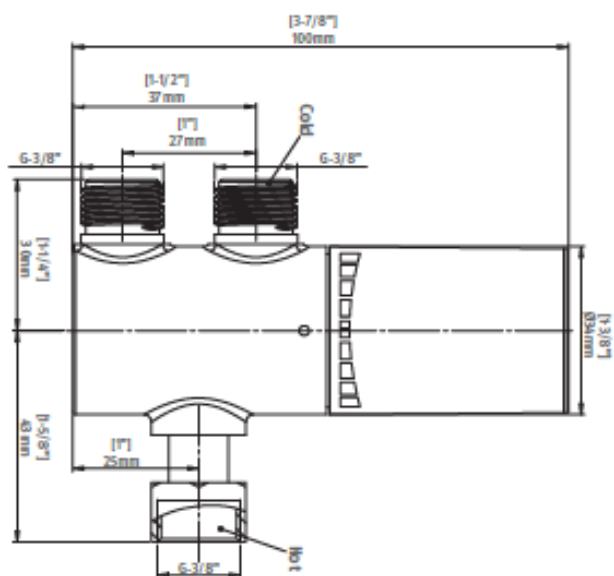

KARTA PRODUKTU .

Nazwa : **mieszacz termostatyczny UNDERBASIN**

Numer katalogowy : 07200069 mieszacz

07291113 mieszacz z zestawem
przyłączeniowym

Fotografia i rysunek wymiarowy

OPIS .

Mieszacz termostatyczny UNDERBASIN to mieszacz przeznaczony do pracy pod umywalką . Mieszacz pozwala zapewnić bezpieczeństwo termiczne podczas mycia rąk i rekomendowany jest do stosowania w toaletach przedszkolnych , szkolnych , w domach opieki , szpitalach i wszędzie tam , gdzie obowiązują podwyższone wymagania dotyczące bezpieczeństwa użytkowników jak dzieci , osoby chore lub starsze .

Posiada zawory zwrotne i pełne zabezpieczenie anti- oparzeniowe zgodnie z wymaganiami normy EN1111 oraz wytycznymi TMV2 .

3 gwinty 3/8" ułatwiają montaż na typowych zaworach kątowych podumywalkowych .

Mieszacz można nabyć również w komplecie z zestawem przyłączeniowym do zaworów kątowych .