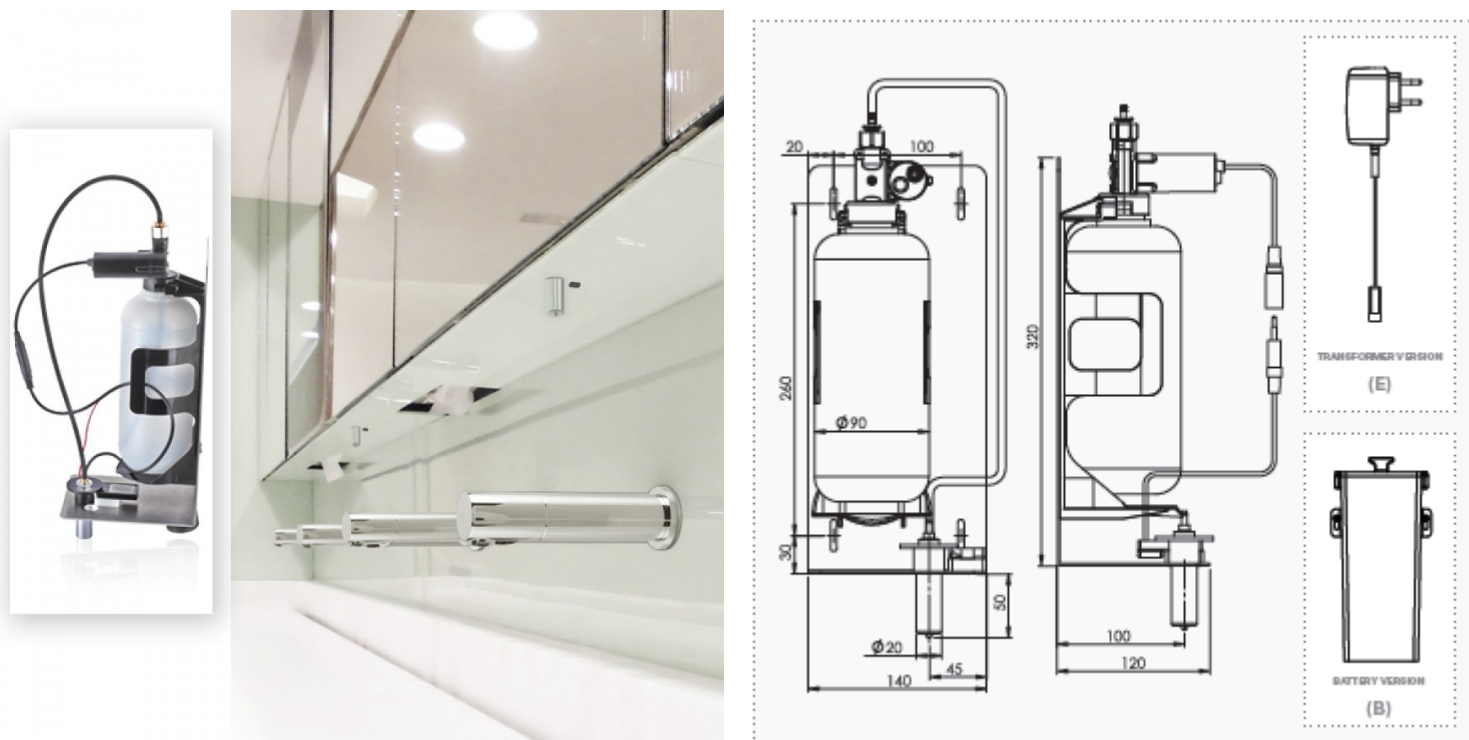

KARTA PRODUKTU .

Nazwa : **Dozownik mydła w płynie BEHIND MIRROR**
Numer katalogowy : 280200 (z zasilaczem) ,
280210 (zasilanie bateryjne)

Fotografia i rysunek wymiarowy .

OPIS .

Bezdotykowy dozownik mydła , z bidonem o pojemności 1 l ; nadaje się do każdego mydła w płynie oraz do środków dezynfekcyjnych . Mydło tłoczone jest pompą perystaltyczną . Porcja mydła jest ustawiona fabrycznie na poziomie 0,7-0,9 ml ; można ją zmienić używając pilota , który przydaje się także podczas prac porządkowych (pozwala na czasowe wyłączenie urządzenia) . Napełnianie jest łatwe i nie wymaga pilota .

Urządzenie zasilane jest z własnego zasilacza 230/9V z przewodem długości 5 mb . Możliwa jest także wersja bateryjna , z box-em na baterie klasy IP65 .

Dozownik BEHIND MIRROR przeznaczony jest do montażu w szafce za lustrem nad umywalką .